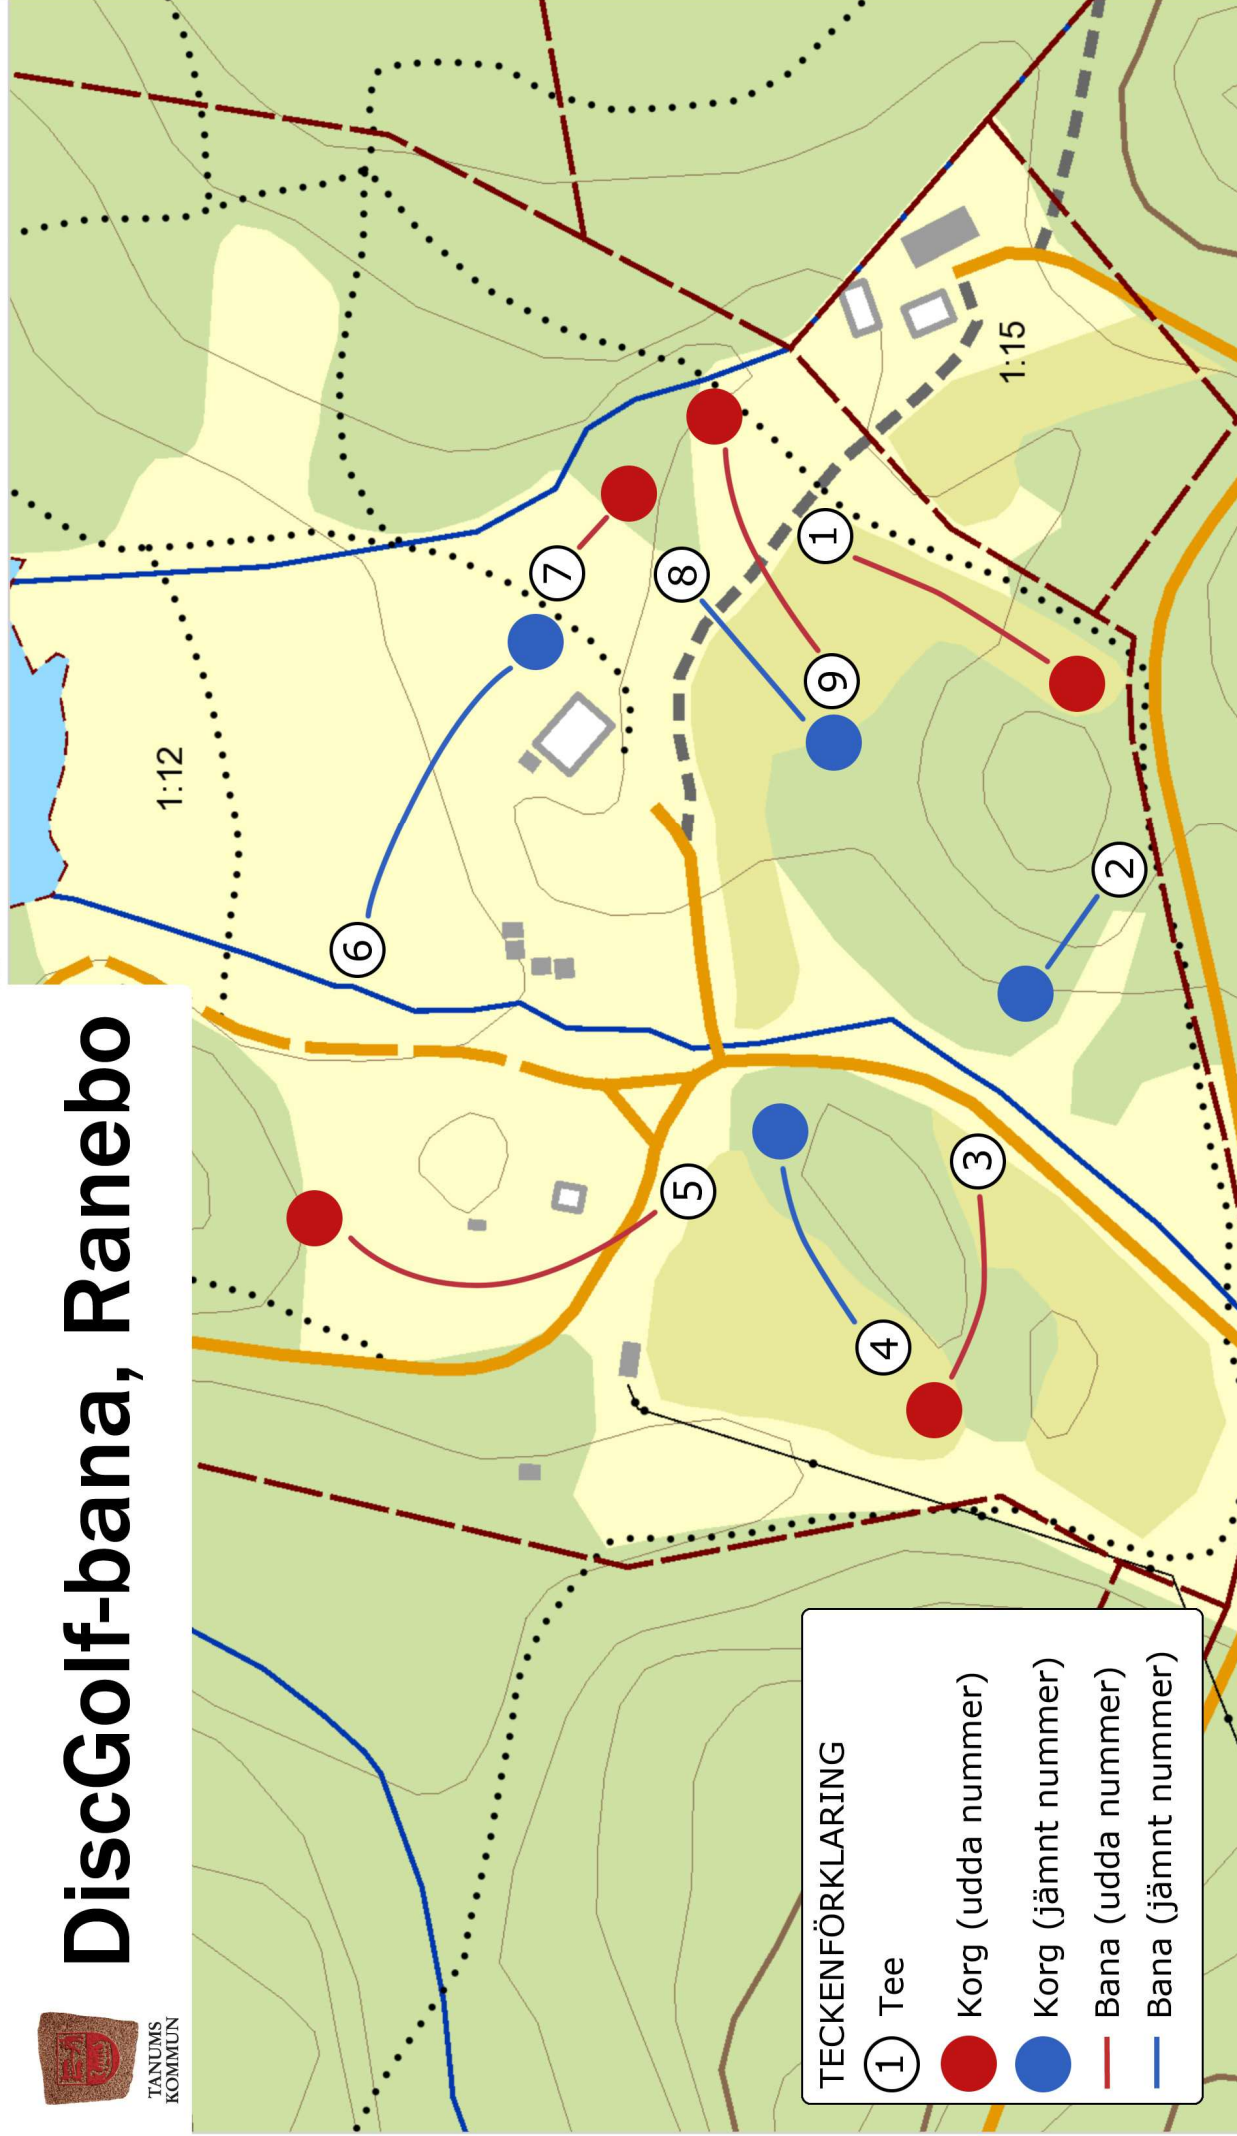

TANUMS  
KOMMUN

# DiscGolf-bana, Ranebo

## TECKENFÖRKLARING

- ① Tee
- Korg (udda nummer)
- Korg (jämnt nummer)
- Bana (udda nummer)
- Bana (jämnt nummer)

Skala 1 : 2000